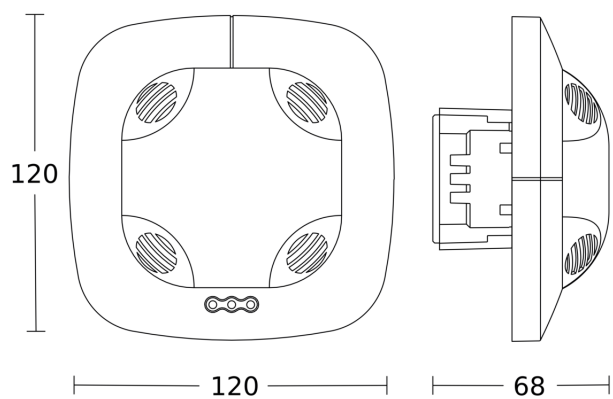

Détecteur de présence - Professional Line

DualTech

COM1 - faux-plafonds
EAN 4007841 079574
Réf. 079574

Dessin dimensionnel 1

Dessin dimensionnel 2